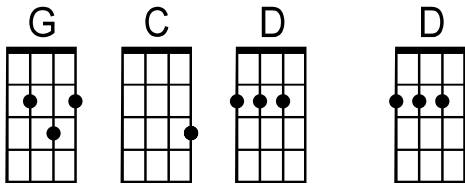

# The Lion Sleeps Tonight (Mbube-Original Key of G)

Solomon Linda (1939)

G C G D  
Intro: Wee dee dee hee, dee dee dee dee hee, a wee I'm on ma way  
G C G D  
Wee dee dee hee, dee dee dee dee hee, a wee I'm on ma way

G C G D  
Wimoweh, wimoweh, wimoweh, wimoweh  
G C G D  
Wimoweh, wimoweh, wimoweh, wimoweh

G C G D  
In the jungle, the mighty jungle, the lion sleeps to-night  
G/D\* C G D, D\*  
In the jungle, the quiet jungle, the lion sleeps to-night

G C G D  
Wimoweh, wimoweh, Wimoweh, wimoweh  
G C G D  
Wimoweh, wimoweh, Wimoweh, wimoweh

Instrumental: G C G D, G C G D  
G C G D  
Hush my darling, don't fear my darling, the lion sleeps tonight  
G/D\* C G D, D\*  
Hush my darling, don't fear my darling, the lion sleeps tonight.